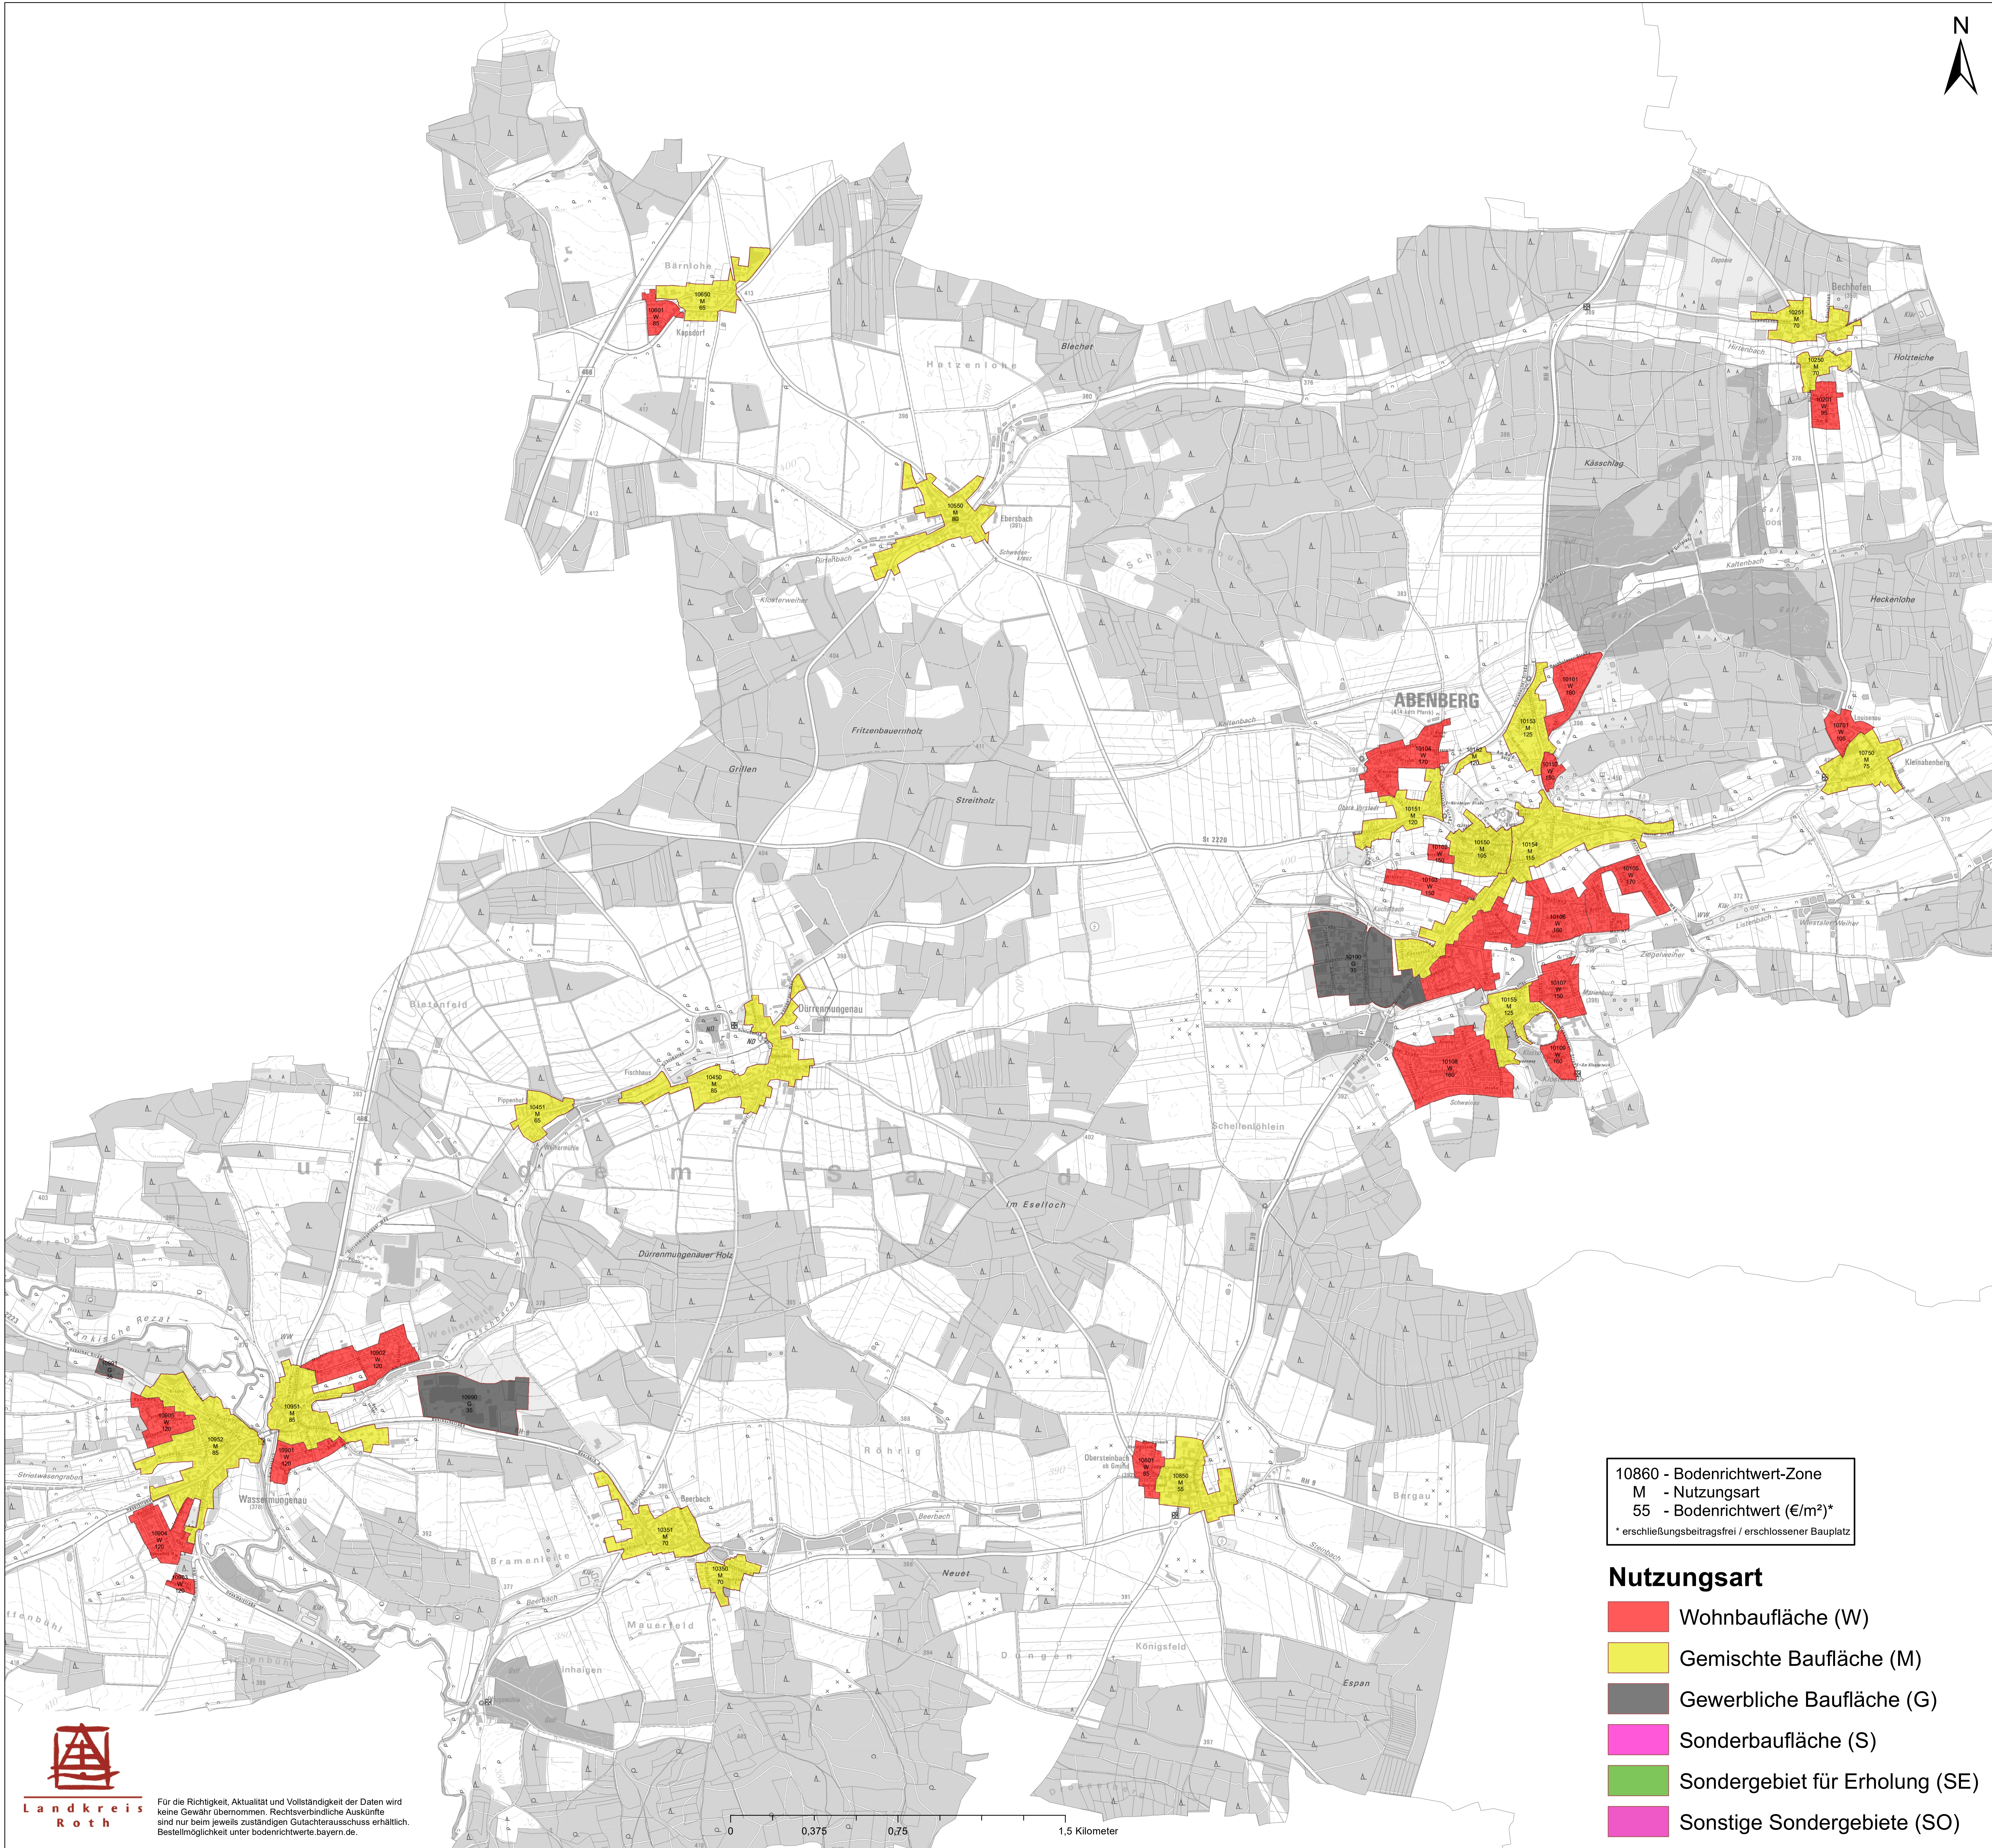

Bodenrichtwerte - Stadt Abenberg (Stichtag 31. Dezember 2018)

Landkreis Roth